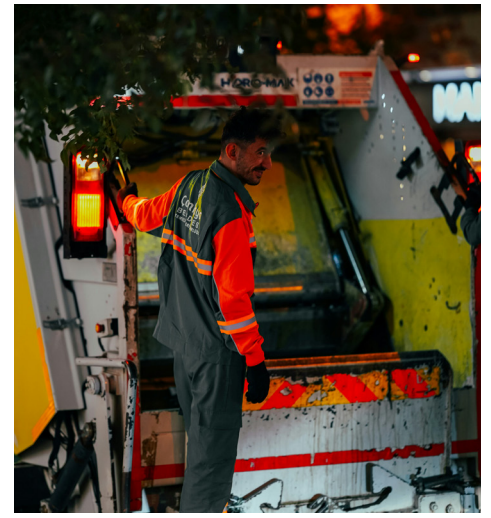

RECOLECTOR

Es una aplicación diseñada para **facilitar la gestión de diversas operaciones de recolección** llevadas a cabo por el municipio, abarcando la recolección de ramas, *materiales reciclables*, el *servicio de camión atmosférico* y la *disposición de residuos patológicos*, entre otros.