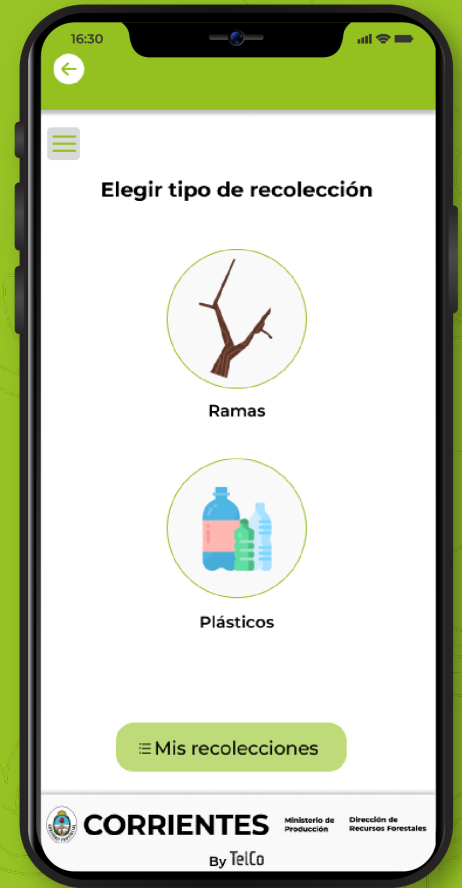

RECOLECTOR

Es una aplicación diseñada para **facilitar la gestión de diversas operaciones de recolección** llevadas a cabo por el municipio, abarcando la recolección de ramas, *materiales reciclables*, el *servicio de camión atmosférico* y la *disposición de residuos patológicos*, entre otros.

VISTA DEL CIUDADANO

VISTA DEL MUNICIPIO

FUNCIONALIDADES

Gestión del ciudadano

Gestión de recolección

Gestión de planillas

Gestión de pagos
a través de Wee!

CARACTERÍSTICAS